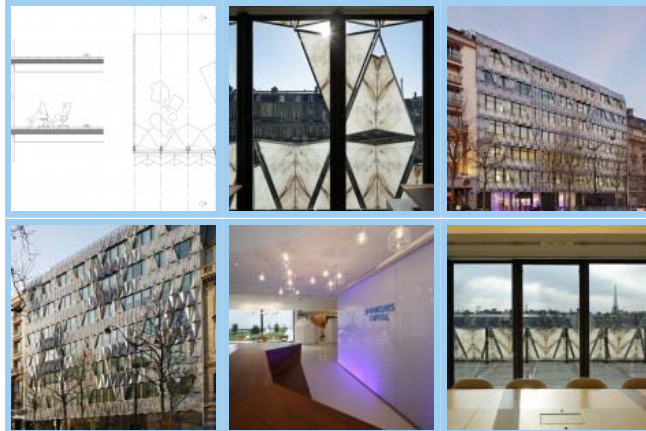

## Origami in facciata A Parigi la nuova sede di Barklays

[PlayRey | next / 01 12](#)

9  
IAN

Nel cuore di **Parigi** sorge un nuovo palazzo, sede degli uffici di Barklays, progettato e sviluppato con un forte approccio sostenibile e che presenta **un'interessante soluzione per la copertura della facciata esterna**. Gli sguardi sono tutti rivolti in alto ad ammirare l'**enorme origami** lungo 30 metri che riveste l'edificio donando leggerezza e modernità alla struttura ma, allo stesso tempo, integrandola perfettamente nel lussuoso e storico quartiere parigino.

L'effetto origami è creato grazie a pannelli simmetrici composti da **sottili lastre in vetro serigrafato come marmo e montate su un doppio strato**. Queste, piegate e assemblate tra loro, danno vita ad un particolare schema visivo che oltre ad avere un importante impatto estetico, permette di filtrare la luce, garantire la privacy, dare movimento alla facciata e creare all'interno degli ambienti effetti unici.

Inizialmente il progetto prevedeva l'uso di marmo ma, successivamente, per un maggiore controllo del colore e del design, per migliorare la posizione e la presenza delle venature e per questioni di durata nel tempo, si è deciso di utilizzare del vetro serigrafato.

Queste **pieghe dall'effetto marmoreo**, che nelle estremità laterali diventano più leggere e meno evidenti per adattarsi agli edifici limitrofi, sono sostenute da colonne in cemento armato e da una struttura in alluminio con raccordi in acciaio inox.