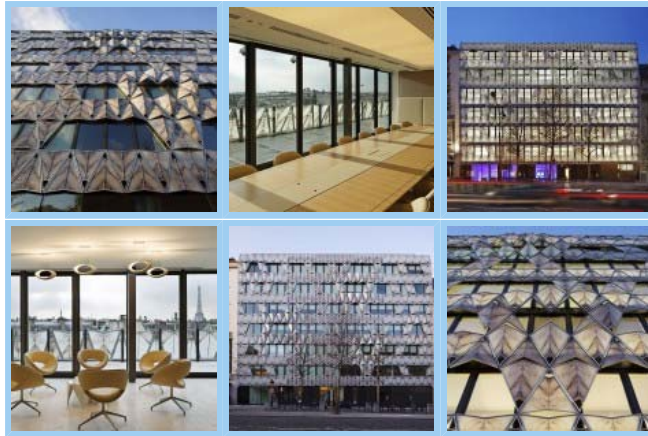

## Origami in facciata A Parigi la nuova sede di Barklays

[PlayRey | next / 01 12](#)

9  
IAN

Nel cuore di **Parigi** sorge un nuovo palazzo, sede degli uffici di Barklays, progettato e sviluppato con un forte approccio sostenibile e che presenta **un'interessante soluzione per la copertura della facciata esterna**. Gli sguardi sono tutti rivolti in alto ad ammirare l'**enorme origami** lungo 30 metri che riveste l'edificio donando leggerezza e modernità alla struttura ma, allo stesso tempo, integrandola perfettamente nel lussuoso e storico quartiere parigino.

L'effetto origami è creato grazie a pannelli simmetrici composti da **sottili lastre in vetro serigrafato come marmo e montate su un doppio strato**. Queste, piegate e assemblate tra loro, danno vita ad un particolare schema visivo che oltre ad avere un importante impatto estetico, permette di filtrare la luce, garantire la privacy, dare movimento alla facciata e creare all'interno degli ambienti effetti unici.