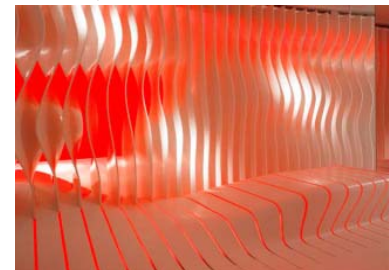

IN COMPAGNIA DI ...

DUPONT, LA MAGIA DEL CORIAN